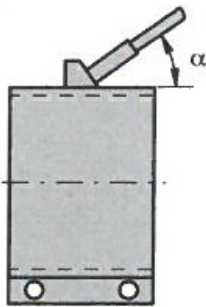

Düsenheizbänder Kabelabgangsvarianten

Typ HS/DHB

	PROBAG WÄRMETECHNIK AG	HS HEIZELEMENTE
	IM FELD 45 CH-4626 NIEDERBUCHSITEN	
	info@probag.ch www.probag.ch	

Variante 1 (Standard)
achsial 45° abgewinkelt

Variante 1.1
achsial 15° abgewinkelt

Variante 2
achsial 0°

Variante 3
radial

Variante 4
tangential

Variante 5
tangential 45° abgewinkelt