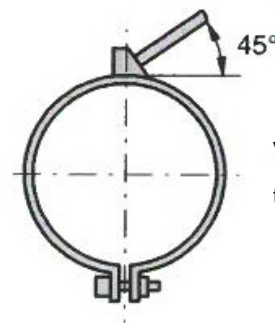

Düsenheizbänder Kabelabgangsvarianten

Typ HS/DHB

	PROBAG WÄRMETECHNIK AG	HS HEIZELEMENTE
	IM FELD 45 CH-4626 NIEDERBUCHSITEN	
	info@probag.ch www.probag.ch	

Variante 1 (Standard)
achsial 45° abgewinkelt

Variante 1.1
achsial 15° abgewinkelt

Variante 2
achsial 0°

Variante 3
radial

Variante 4
tangential

Variante 5
tangential 45° abgewinkelt